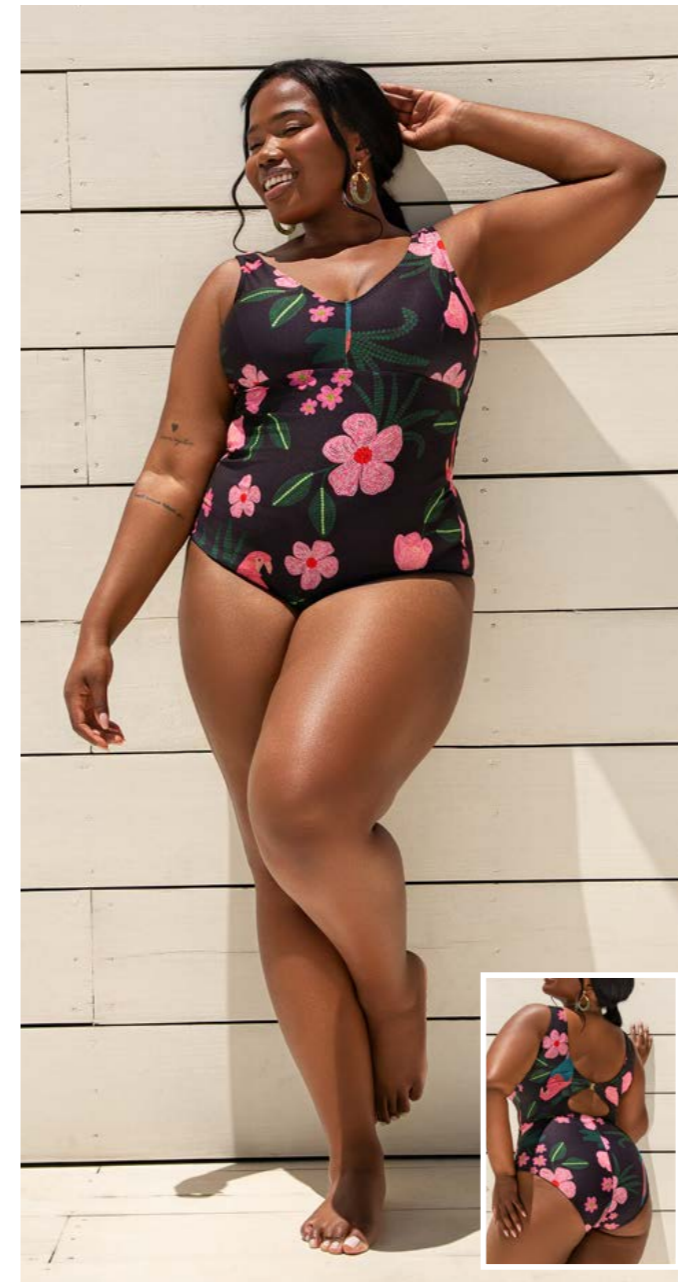

09B.160.5514 - MAIÔ PLUS CORTINA LONGADO EFEITO LIPO
46/48/50/52/54