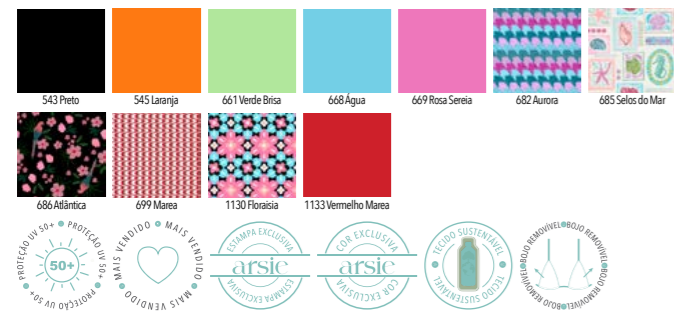

09B.160.5028 - MAIÔ MEIA TAÇA FIXO EFEITO LIPO P/M/G/GG

09B.160.5030 - MAIÔ CORTINA LONGADO EFEITO LIPO P/M/G/GG

05B.160.5024 - CALCINHA BOMBOM MID FIO CONFORTO P/M/G/GG

04B.160.5000 - TOP CORTININHA BOJO REMOVÍVEL
P/M/G/GG