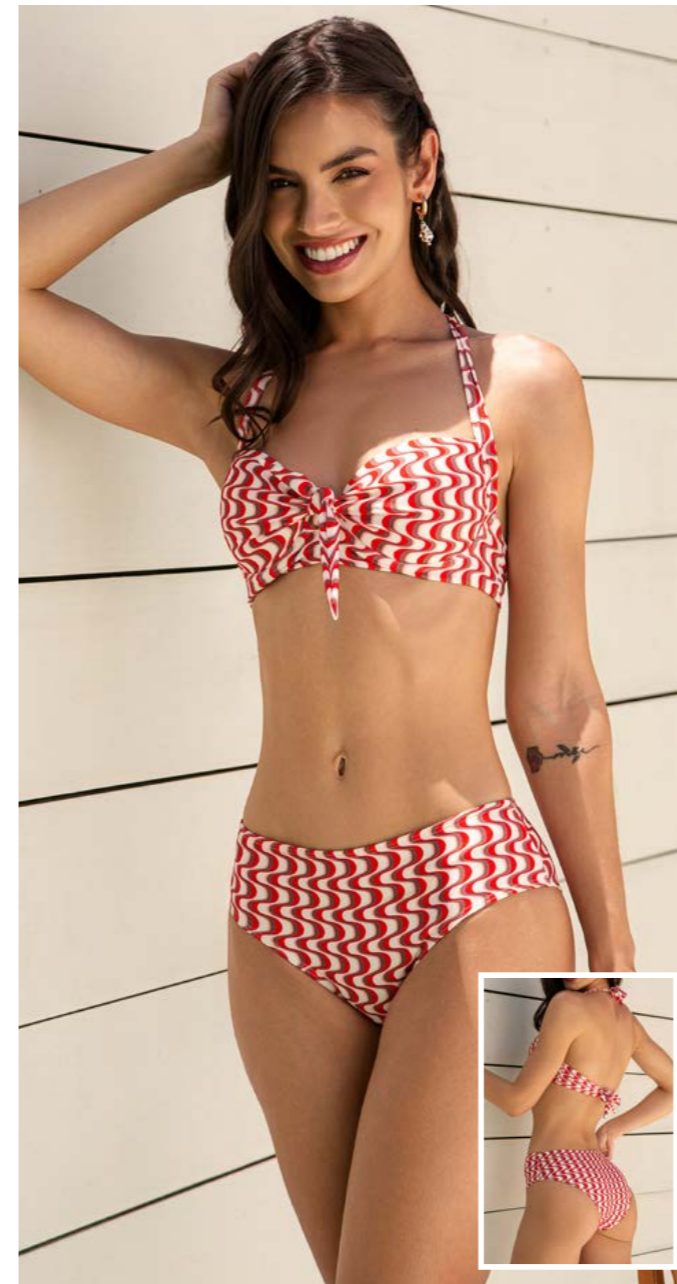

04B.160.5073 - TOP MEIA TAÇA ESTRUTURADO NÓ FRONTAL
M/G/GG/48