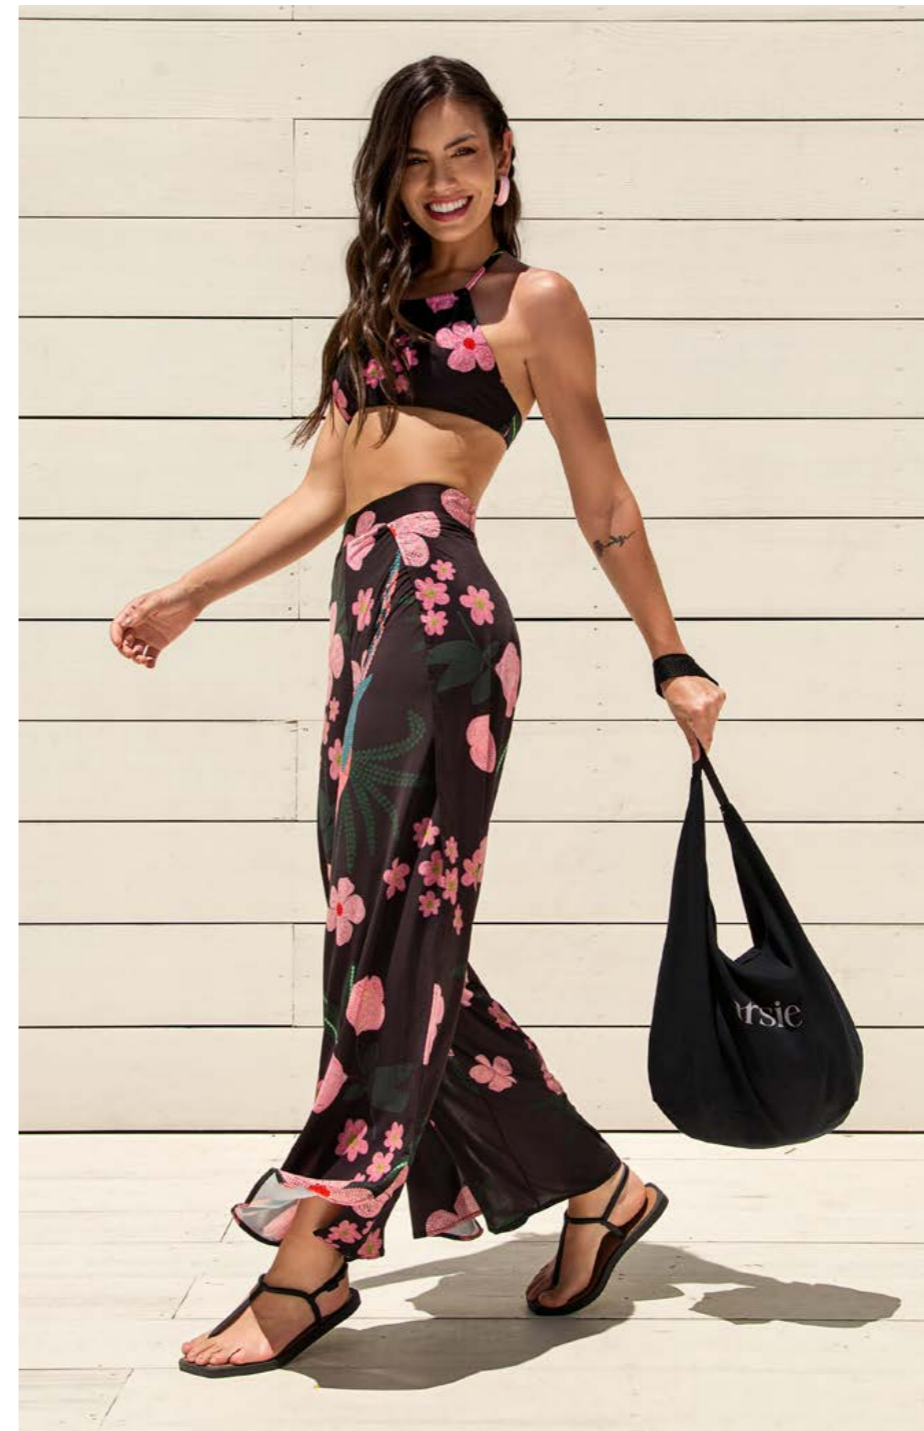

04B.160.5032 - HALTER TOP FRENTE ÚNICA
P/M/G/GG