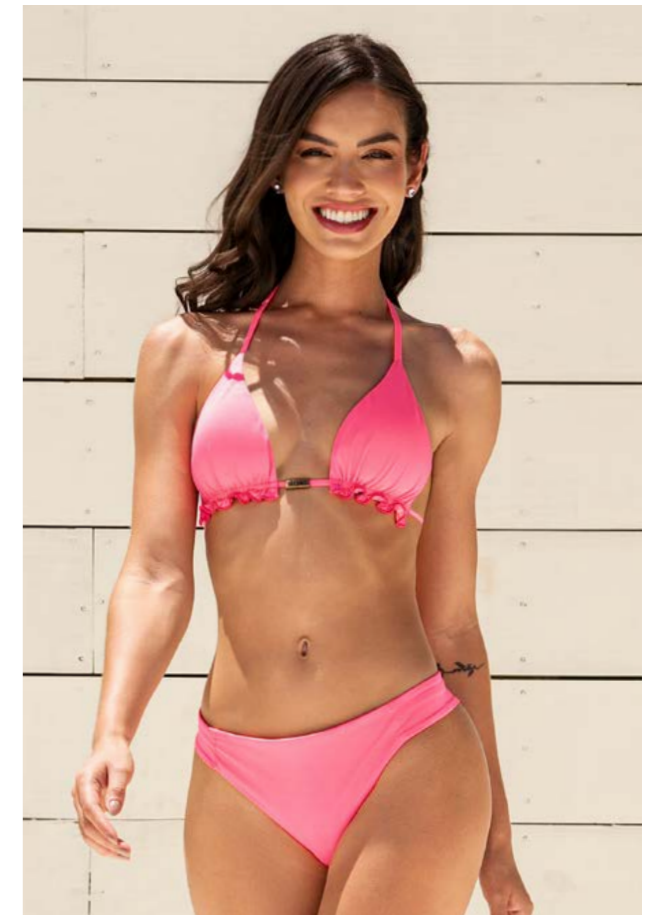

05B.160.5003 - CALCINHA SLIM DUPLA FACE
P/M/G/GG

dupla face