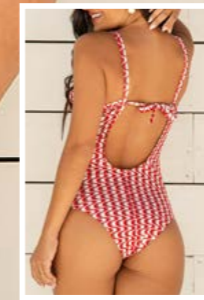

06B.160.5699 - VESTIDO LONGO DECOTE TRANSPASSADO
P/M/G

CONFIRA O
VÍDEO DESTE
LOOK.

09B.160.5099 - MAIÔ PLUS MEIA TAÇA FIXO DRAPEADO EFEITO LIPO - 46/48/50/52/54

04B.160.5022 - TOP MEIA TAÇA RETRÔ BOJO REMOVÍVEL P/M/G/GG