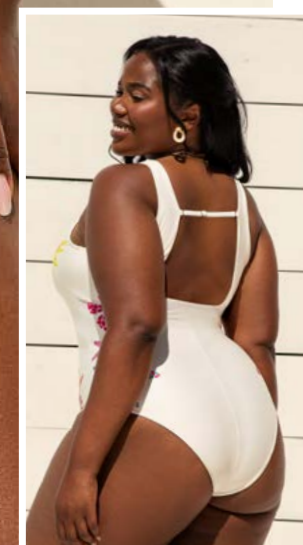

01B.175.5747 - CONJUNTO BIQUÍNI MEIA TAÇA PLUS LOCALIZADO
46/48/50/52

09B.175.5748 - MAIÔ PLUS DECOTE V ESTAMPA LOCALIZADA
46/48/50/52

TECIDO
SEASHORE
VISUAL TEXTURIZADO
ELEGANTE, COM
TOQUE AGRADÁVEL.

TECIDO
CAPRI
TOQUE
EXTREMAMENTE
MACIO, LEVE, FLUIDO
E NÃO AMASSA.