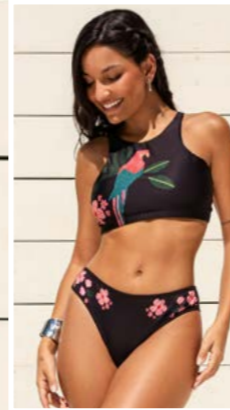

686 Atlântica

01B.175.5742 - CONJUNTO CORTININHA ESTAMPA LOCALIZADA
P/M/G/GG

685 Selos do Mar

1134 Luar

688 Marisca

686 Atlântica

01B.175.5744 - CONJUNTO TOP E TANGA SLIM LOCALIZADA
P/M/G/GG

CONFIRA O
VÍDEO DESTE
LOOK.