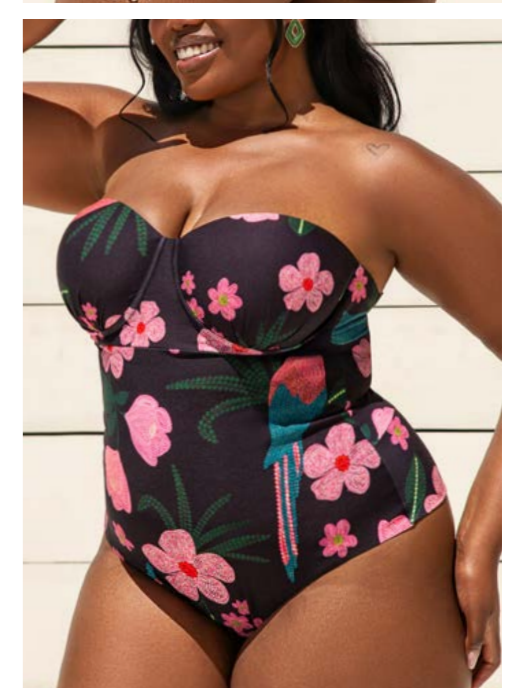

09B.160.5674 - MAIÔ PLUS BUSTO MEIA TAÇA FIXO VERSÁTIL
46/48/50

CONFIRA O
VÍDEO DESTE
LOOK.

04B.160.5707 - BUSTO PLUS BANDEAU COM ALÇAS REMOVÍVEIS
46/48/50/52

05B.160.5708 - CALCINHA PLUS TANGA MID CLÁSSICA
46/48/50/52