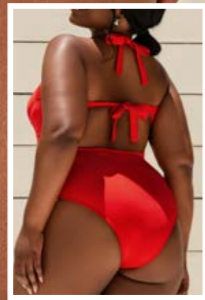

05B.160.5501 - CALCINHA HOT PANT FIO CONFORTO
M/G/GG

06B.160.5690 - CHEMISE MANGA CURTA COM RECORTES
P/M/G/GG

CONFIRA O
VÍDEO DESTE
LOOK.

04B.160.5012 - TOP MEIA TAÇA FIXO NÓ FRONTAL
P/M/G/GG

05B.160.5013 - CALCINHA BOMBOM MID TANGA
P/M/G/GG

06B.160.5699 - VESTIDO LONGO DECOTE TRANSPASSADO
P/M/G

CONFIRA O
VÍDEO DESTE
LOOK.

09B.160.5099 - MAIÔ PLUS MEIA TAÇA FIXO DRAPEADO EFEITO LIPO - 46/48/50/52/54

04B.160.5022 - TOP MEIA TAÇA RETRÔ BOJO REMOVÍVEL P/M/G/GG