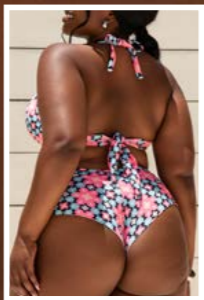

04B.160.5082 - TOP PLUS CORTINA FIXO COM BOJO REMOVÍVEL
46/48/50/52