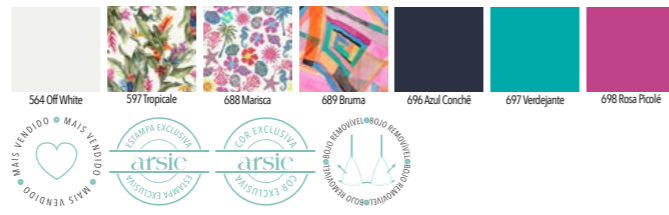

05B.163.5555 - CALCINHA ASA DELTA FIO CONFORTO
P/M/G

06B.163.5259 - SAÍDA KIMONO MID SEM MANGA
ÚNICO

01B.163.5556 - CONJUNTO CORTININHA E TIE FIO DUPLO ALÇA TRANÇADA - P/M/G

04B.163.5246 - TOP MEIA TAÇA BOJO REMOVÍVEL E ALÇAS FIXAS P/M/G/GG