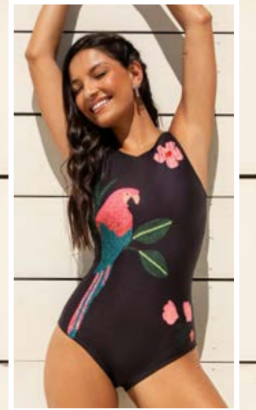

685 Selos do Mar