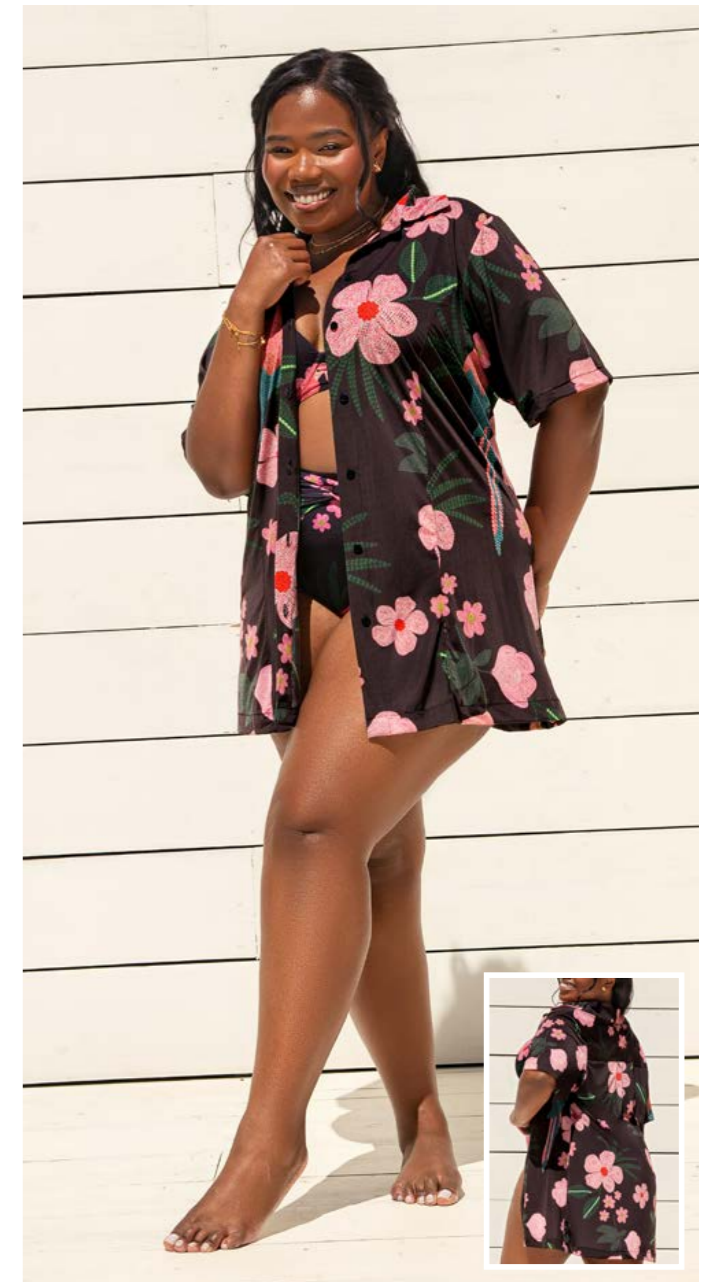

06B.160.5706 - CHEMISE PLUS MANGA CURTA COM RECORTES
46/48/50/52