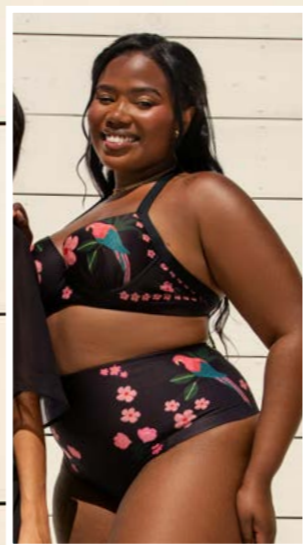

688 Marisca

686 Atlântica