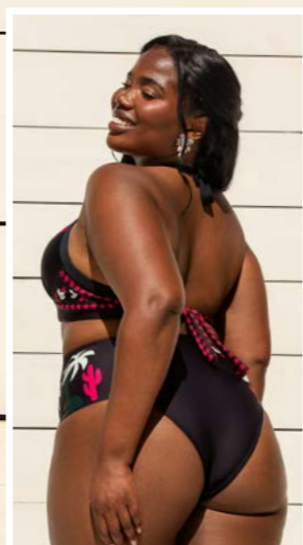

688 Marisca

06B.175.5746 - SAÍDA KAFKAN LONGO LOCALIZADO ÚNICO

688 Marisca

686 Atlântica

1134 Luar

1134 Luar

686 Atlântica

688 Marisca