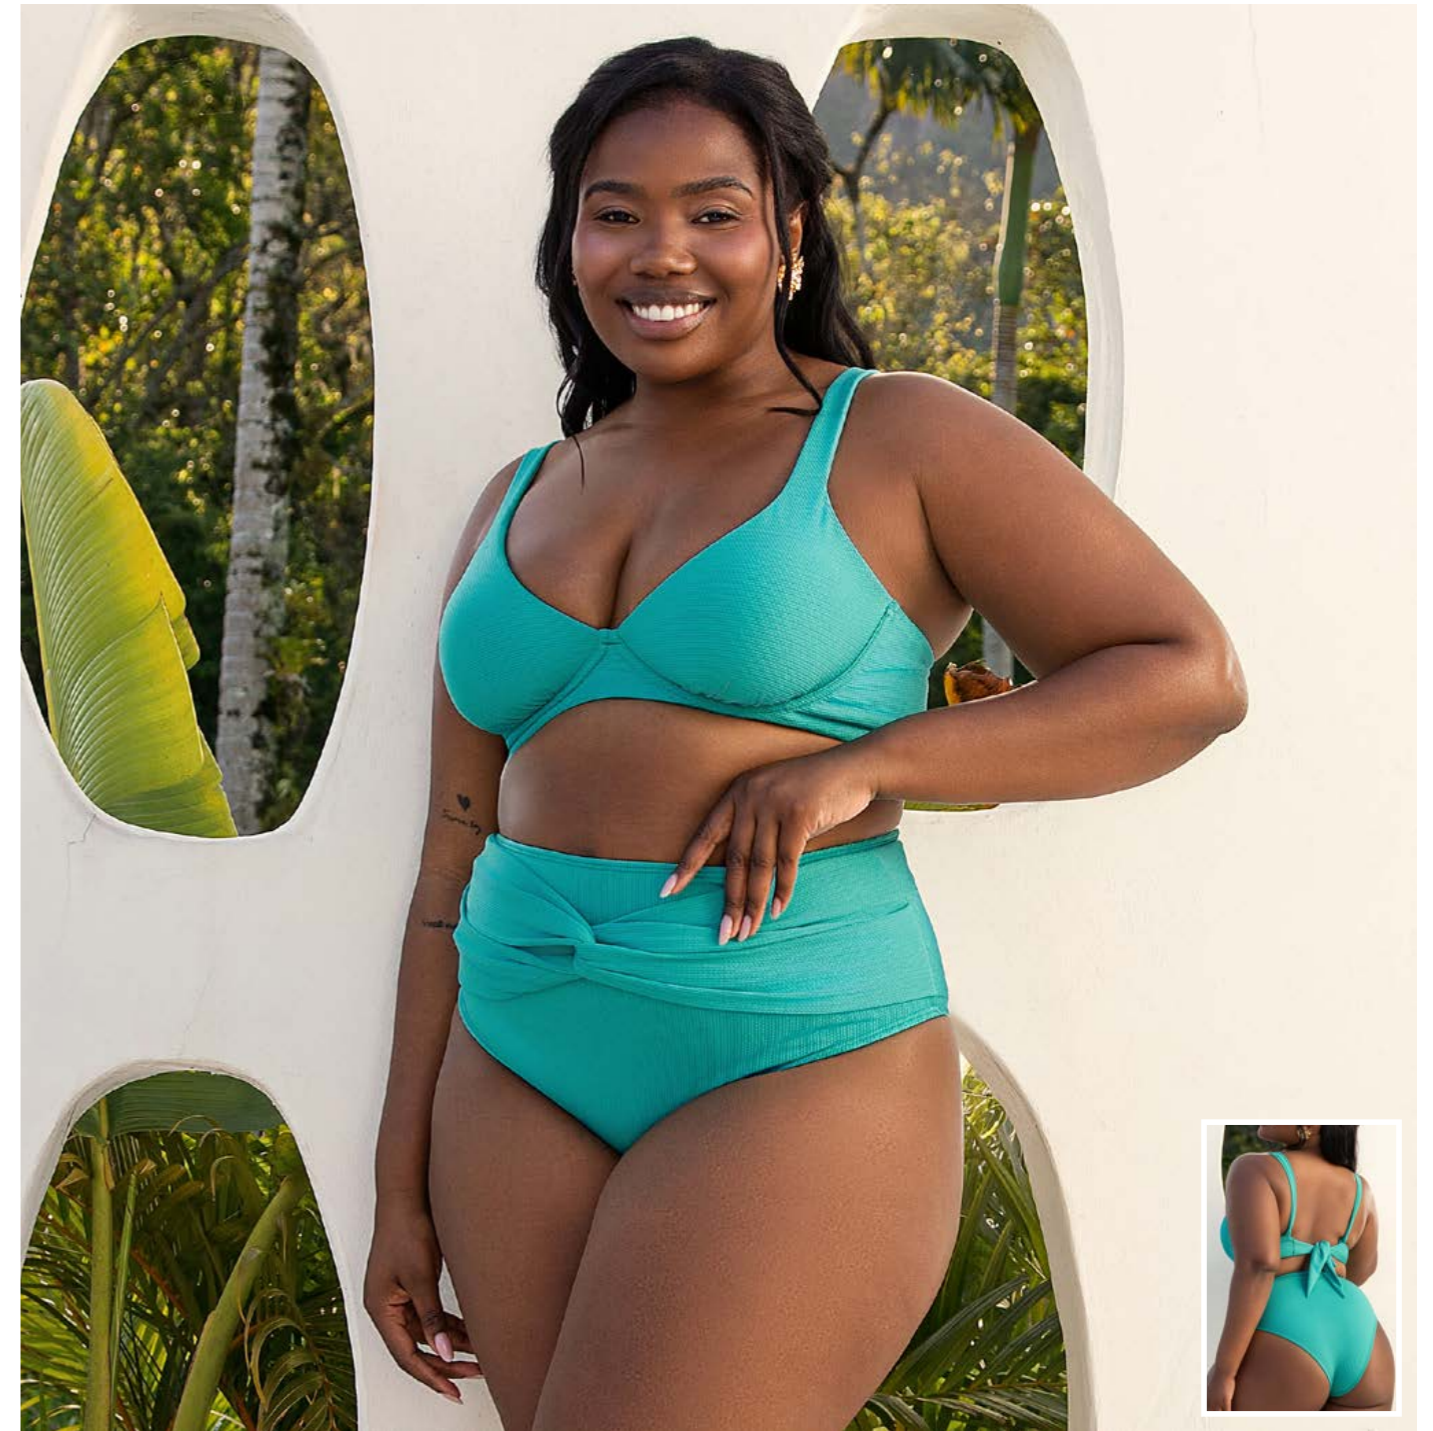

04B.163.5563 - TOP PLUS CORTINA LONGADO COM ARO 46/48/50/52/54