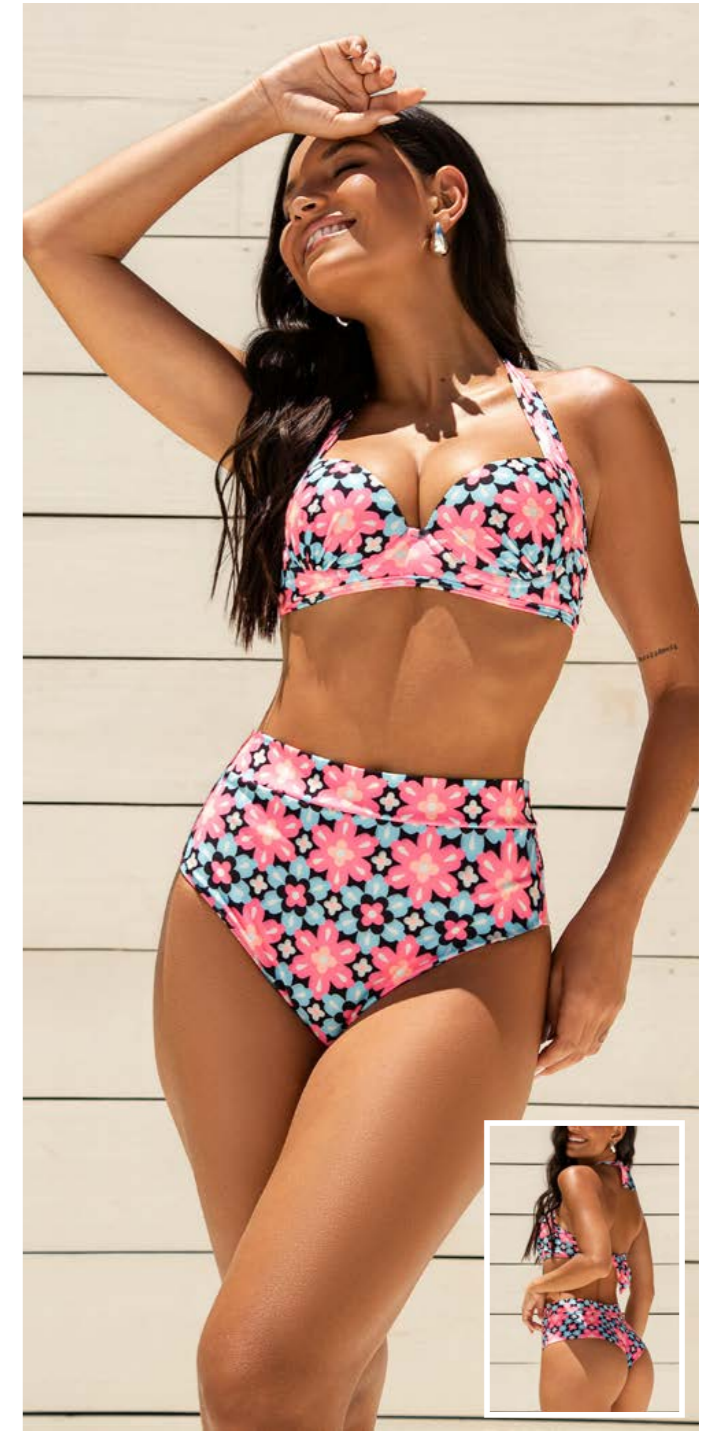

04B.160.5500 - TOP MEIA TAÇA FIXO ALÇA REFORÇADA
M/G/GG