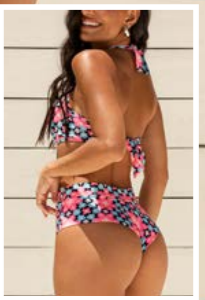

04B.160.5500 - TOP MEIA TAÇA FIXO ALÇA REFORÇADA
M/G/GG