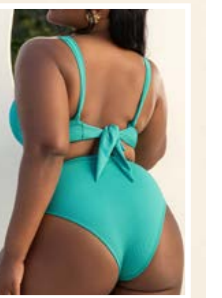

04B.163.5563 - TOP PLUS CORTINA LONGADO COM ARO 46/48/50/52/54