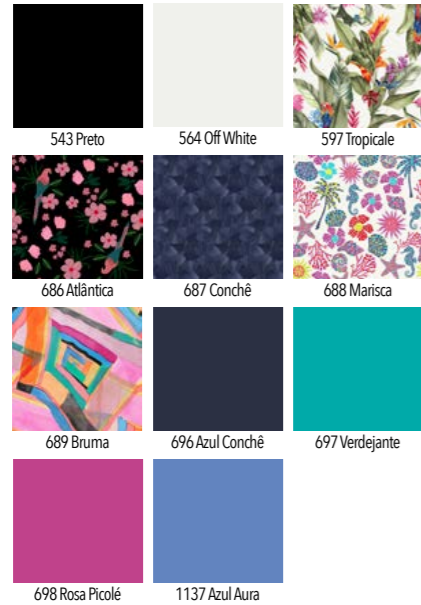

TECIDO
SEASHORE
VISUAL TEXTURIZADO
ELEGANTE, COM
TOQUE AGRADÁVEL.

TECIDO
CAPRI
TOQUE
EXTREMAMENTE
MACIO, LEVE, FLUIDO
E NÃO AMASSA.

TECIDO
FLOW
CÂPSULAS DE ALOE
VERA, ANTIBACTERIANO
E ANTIODOR, ALÉM DE
PROTEÇÃO UV50+

TECIDO
TELA MAR
TEXTURA DELICADA,
FLUIDEZ E TRANSPARÊNCIA.
É UM TECIDO DE RÁPIDA
SECAGEM.

04B.163.5712 - TOP BANDEAU TORCIDO E ALÇAS REMOVÍVEIS
P/M/G/GG