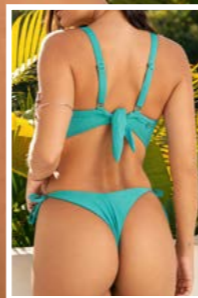

05B.163.5555 - CALCINHA ASA DELTA FIO CONFORTO
P/M/G

06B.163.5259 - SAÍDA KIMONO MID SEM MANGA
ÚNICO

01B.163.5556 - CONJUNTO CORTININHA E TIE FIO DUPLO ALÇA TRANÇADA - P/M/G

04B.163.5246 - TOP MEIA TAÇA BOJO REMOVÍVEL E ALÇAS FIXAS P/M/G/GG