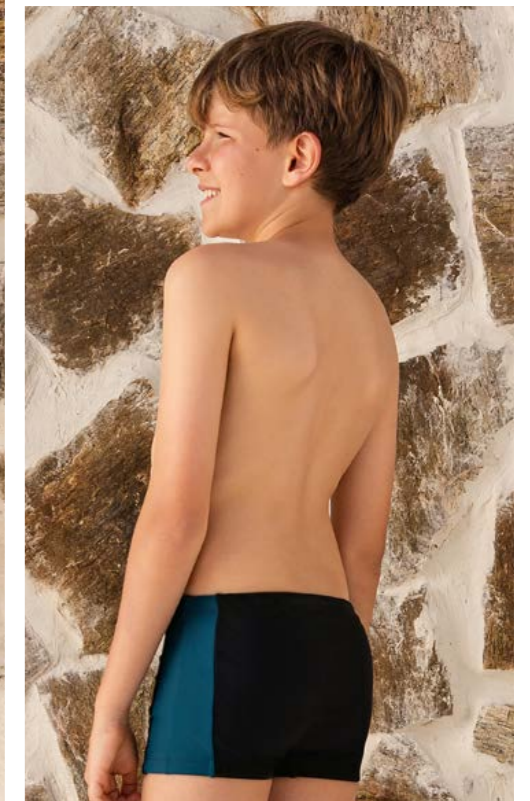

CONFIRA O VÍDEO DESTES LOOKS.

08B.164.5595 - MAIÔ TEEN MANGA LONGA U.V. 10/12/14/16

08B.164.5516 - SUNGA TEEN BOXER COM RECORTES 10/12/14/16