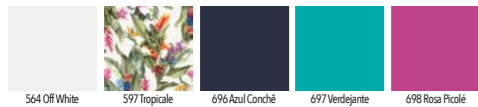

04B.163.5711 - TOP CORTINA LONGO COM ARO E BOJO
REMOVÍVEL - P/M/G/GG

06B.163.5723 - SAÍDA PLUS COM DETALHE FRANZIDO FRENTE
46/48/50/52

09B.163.5268 - MAIÔ PLUS MEIA TAÇA FIXO TRANSPASSE E EFEITO
LIPO - 46/48/50/52