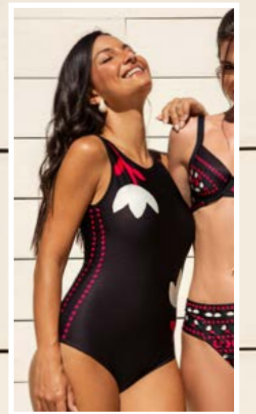

685 Selos do Mar

01B.175.5744 - CONJUNTO TOP E TANGA SLIM LOCALIZADA
P/M/G/GG

CONFIRA O
VÍDEO DESTE
LOOK.

688 Marisca

09B.175.5745 - MAIÔ REGATA COM ESTAMPA LOCALIZADA
P/M/G/GG