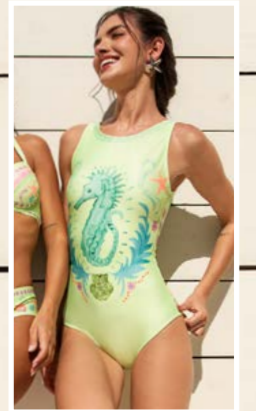

685 Selos do Mar

01B.175.5744 - CONJUNTO TOP E TANGA SLIM LOCALIZADA
P/M/G/GG

CONFIRA O
VÍDEO DESTE
LOOK.

688 Marisca

1134 Luar

09B.175.5745 - MAIÔ REGATA COM ESTAMPA LOCALIZADA
P/M/G/GG