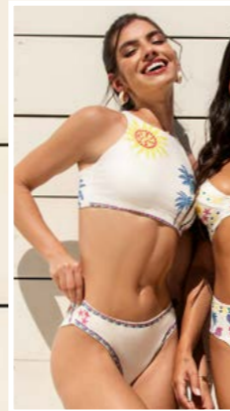

686 Atlântica

01B.175.5742 - CONJUNTO CORTININHA ESTAMPA LOCALIZADA
P/M/G/GG

685 Selos do Mar

1134 Luar

688 Marisca

686 Atlântica

01B.175.5744 - CONJUNTO TOP E TANGA SLIM LOCALIZADA
P/M/G/GG

CONFIRA O
VÍDEO DESTE
LOOK.