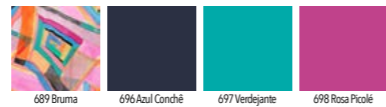

04B.163.5711 - TOP CORTINA LONGO COM ARO E BOJO
REMOVÍVEL - P/M/G/GG

06B.163.5723 - SAÍDA PLUS COM DETALHE FRANZIDO FRENTE
46/48/50/52

09B.163.5268 - MAIÔ PLUS MEIA TAÇA FIXO TRANSPASSE E EFEITO
LIPO - 46/48/50/52