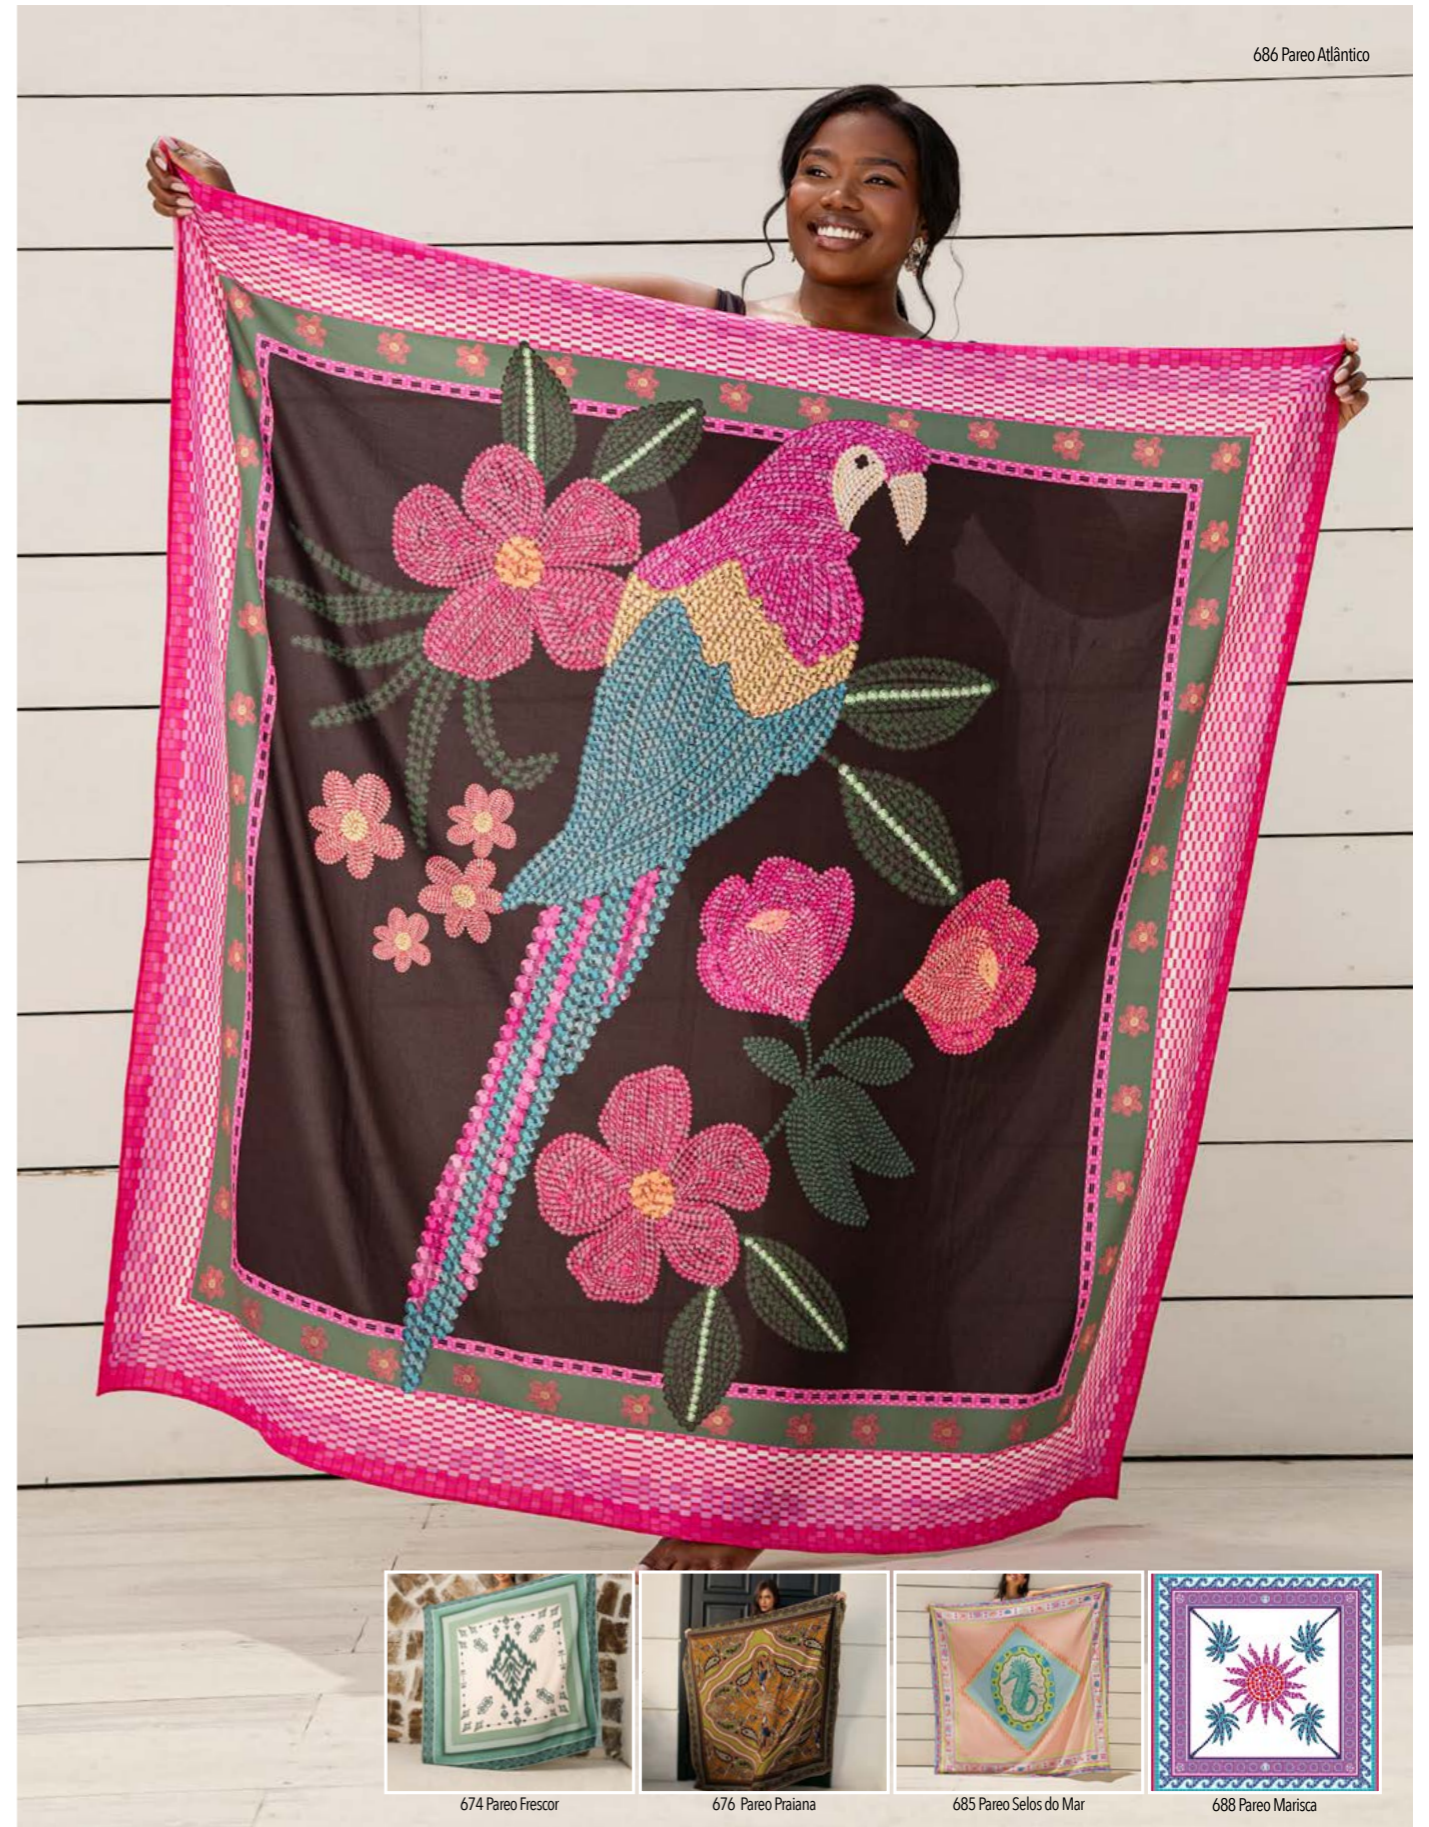

686 Pareo Atlântico

06B.160.5017 - PAREO ESTAMPADO
ÚNICO