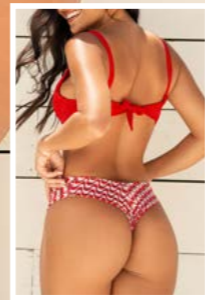

06B.160.5699 - VESTIDO LONGO DECOTE TRANSPASSADO
P/M/G

CONFIRA O
VÍDEO DESTE
LOOK.

09B.160.5099 - MAIÔ PLUS MEIA TAÇA FIXO DRAPEADO EFEITO LIPO - 46/48/50/52/54

04B.160.5022 - TOP MEIA TAÇA RETRÔ BOJO REMOVÍVEL P/M/G/GG