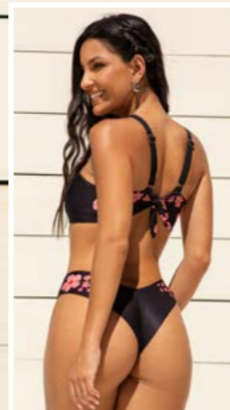

686 Atlântica

01B.175.5742 - CONJUNTO CORTININHA ESTAMPA LOCALIZADA
P/M/G/GG

685 Selos do Mar

1134 Luar

688 Marisca

686 Atlântica

01B.175.5744 - CONJUNTO TOP E TANGA SLIM LOCALIZADA
P/M/G/GG

CONFIRA O
VÍDEO DESTE
LOOK.