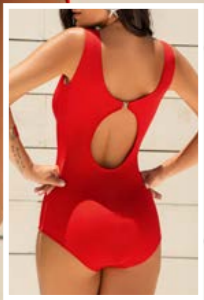

06B.160.5699 - VESTIDO LONGO DECOTE TRANSPASSADO
P/M/G

CONFIRA O
VÍDEO DESTE
LOOK.

09B.160.5099 - MAIÔ PLUS MEIA TAÇA FIXO DRAPEADO EFEITO LIPO - 46/48/50/52/54

04B.160.5022 - TOP MEIA TAÇA RETRÔ BOJO REMOVÍVEL P/M/G/GG

09B.160.5028 - MAIÔ MEIA TAÇA FIXO EFEITO LIPO P/M/G/GG

09B.160.5030 - MAIÔ CORTINA LONGADO EFEITO LIPO P/M/G/GG

05B.160.5024 - CALCINHA BOMBOM MID FIO CONFORTO P/M/G/GG

04B.160.5000 - TOP CORTININHA BOJO REMOVÍVEL
P/M/G/GG