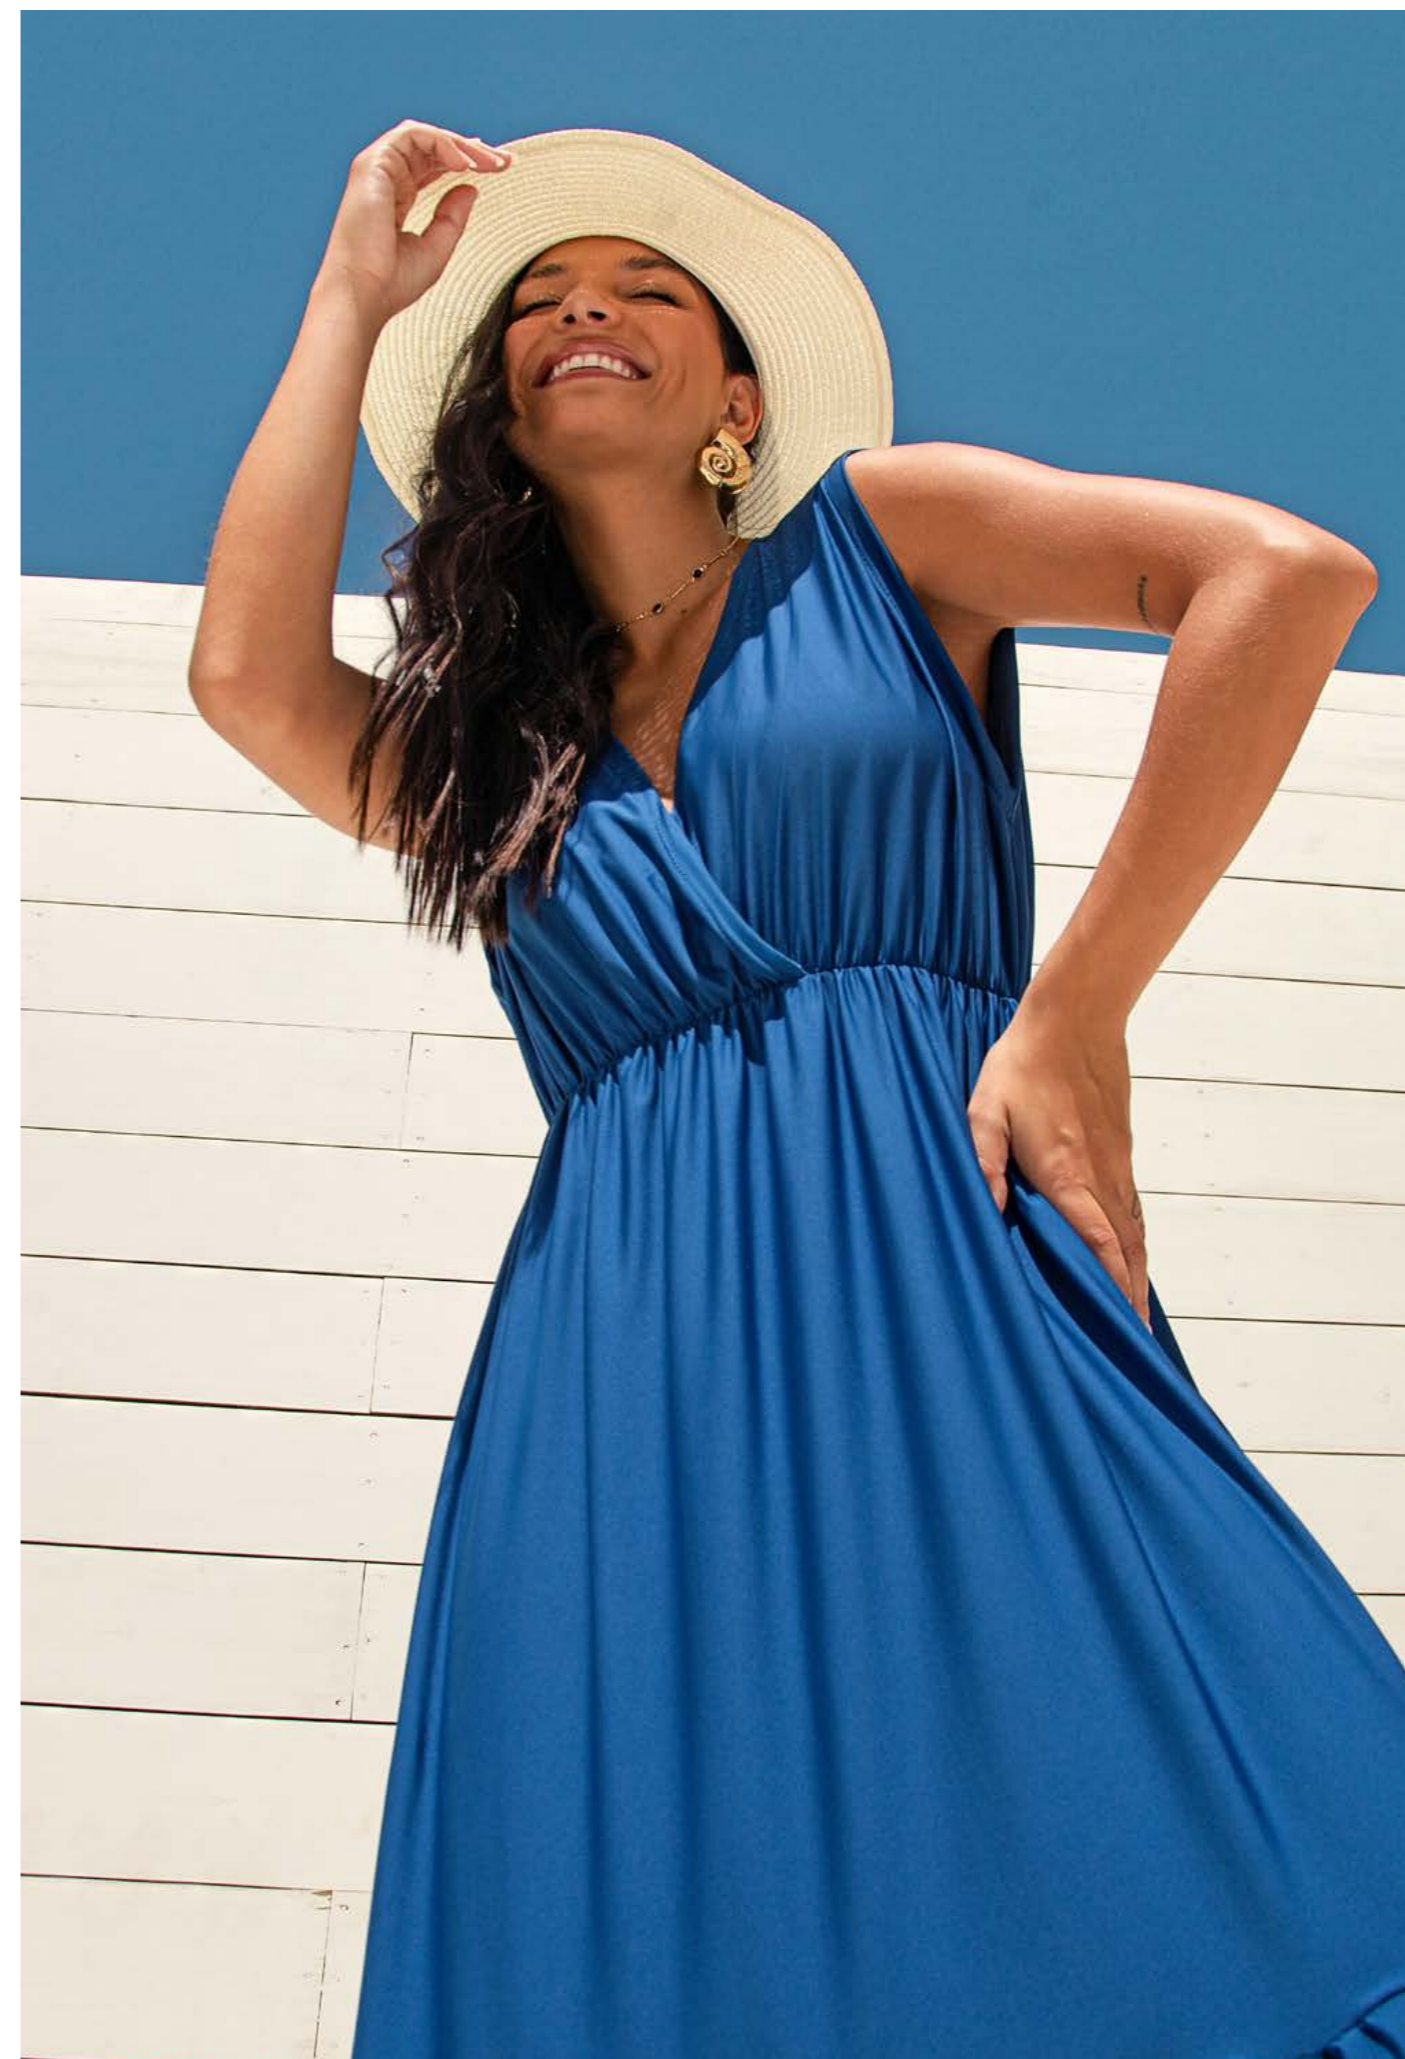

Brisa

CHEGA COMO UM SOPRO QUE DESPERTA
É O VENTO QUE DANÇA NA PELE

QUE BAGUNÇA O CABELO

QUE ABRE ESPAÇO PARA O NOVO
É O CONVITE PARA VIVER O VERÃO

BRISA É LEVE

É SENSAÇÃO

É INTENSIDADE

É A VIDA SOPRANDO POSSIBILIDADES

BRISA ARSIE

LEVE COMO O QUE É VERDADEIRO.

arsie

Conheça
a coleção