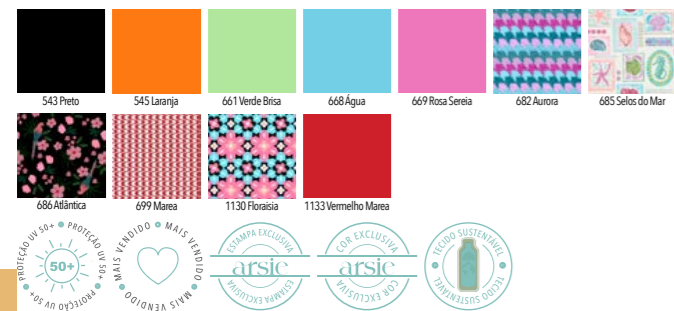

04B.160.5675 - TOP PLUS COM TORÇÃO FRONTAL E BOJO
REMOVÍVEL - 46/48/50/52/54