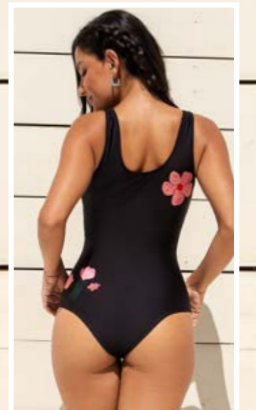

688 Marisca

1134 Luar

685 Selos do Mar

686 Atlântica

09B.175.5745 - MAIÔ REGATA COM ESTAMPA LOCALIZADA
P/M/G/GG

686 Atlântica

1134 Luar

685 Selos do Mar